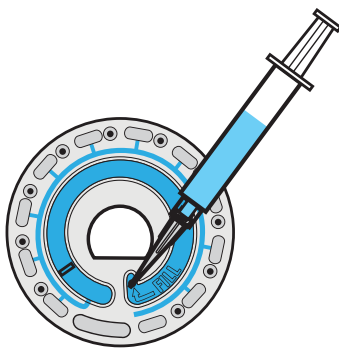

# WaterLink® Spin Disk Series

The genius behind the Spin Touch® is its Patented\* Centrifugal Fluidics Reagent Disk—designed to analyze 10 or 3 parameters simultaneously!

Order Code	4328	4329	4330	4331	4334	4335	4340
Series #	103	203	303	402	501	601	701
Uses per Disk	Single	Single	Single	Single	3	3	3
Test Parameter	Range						
Free Chlorine [DPD]	0-15 ppm	■	■	■		■	■
Total Chlorine [DPD]	0-15 ppm	■	■	■		■	
Bromine [DPD]	0-33 ppm	■	■	■		■	■
pH	6.4-8.6	■	■	■	■	■	■
Calcium Hardness	0-800 ppm	■	■	■	■		
Total Alkalinity	0-250 ppm	■	■	■	■	■	
Cyanuric Acid	5-150 ppm	■	■	■			■
Copper	0-3.0 ppm	■	■	■	■		
Iron	0-3.0 ppm	■	■	■	■		
Salt	0-5000 ppm	■	■	■			
Phosphate	0-2000 ppb		■				
Borate	0-80 ppm			■	■		
Biguanide	0-70 ppm				■		
Biguanide Shock	0-250 ppm				■		

## 100-Pack WaterLink® Spin Disks

Now offering 100-pack WaterLink® Spin Disks [Code 4328-J, 4329-J and 4330-J].

So Simple!

So Fast!

So Precise!

Fill the disk

Insert the disk

Tap "Start Test"