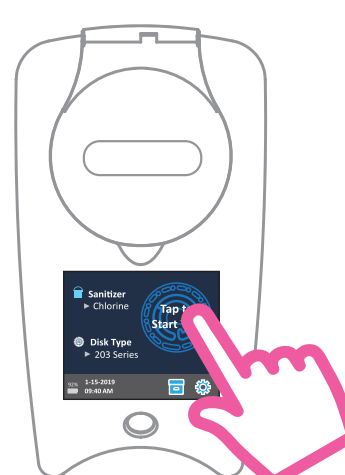

# WaterLink® Spin Disk Series

The genius behind the Spin Touch® is its Patented\* Centrifugal Fluidics Reagent Disk—designed to analyze 10 or 3 parameters simultaneously!

Order Code	4328	4329	4330	4331	4334	4335	4340
Series #	103	203	303	402	501	601	701
Uses per Disk	Single	Single	Single	Single	3	3	3
Test Parameter	Range						
Free Chlorine [DPD]	0-15 ppm	■	■	■		■	■
Total Chlorine [DPD]	0-15 ppm	■	■	■		■	
Bromine [DPD]	0-33 ppm	■	■	■		■	■
pH	6.4-8.6	■	■	■	■	■	■
Calcium Hardness	0-800 ppm	■	■	■	■		
Total Alkalinity	0-250 ppm	■	■	■	■	■	
Cyanuric Acid	5-150 ppm	■	■	■			■
Copper	0-3.0 ppm	■	■	■	■		
Iron	0-3.0 ppm	■	■	■	■		
Salt	0-5000 ppm	■	■	■			
Phosphate	0-2000 ppb		■				
Borate	0-80 ppm			■	■		
Biguanide	0-70 ppm				■		
Biguanide Shock	0-250 ppm				■		

## 100-Pack WaterLink® Spin Disks

Now offering 100-pack WaterLink® Spin Disks [Code 4328-J, 4329-J and 4330-J].

So Simple!

So Fast!

So Precise!

Fill the disk

Insert the disk

Tap "Start Test"