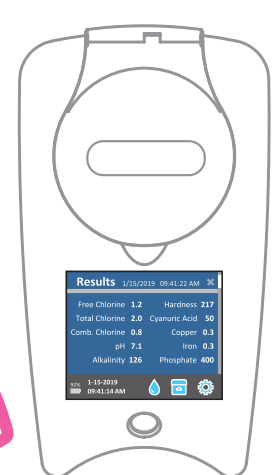

# WaterLink® Spin Disk Series

The genius behind the Spin Touch® is its Patented\* Centrifugal Fluidics Reagent Disk—designed to analyze 10 or 3 parameters simultaneously!

Order Code	4328	4329	4330	4331	4334	4335	4340
Series #	103	203	303	402	501	601	701
Uses per Disk	Single	Single	Single	Single	3	3	3
Test Parameter	Range						
Free Chlorine [DPD]	0-15 ppm	■	■	■		■	■
Total Chlorine [DPD]	0-15 ppm	■	■	■		■	
Bromine [DPD]	0-33 ppm	■	■	■		■	■
pH	6.4-8.6	■	■	■	■	■	■
Calcium Hardness	0-800 ppm	■	■	■	■		
Total Alkalinity	0-250 ppm	■	■	■	■	■	
Cyanuric Acid	5-150 ppm	■	■	■			■
Copper	0-3.0 ppm	■	■	■	■		
Iron	0-3.0 ppm	■	■	■	■		
Salt	0-5000 ppm	■	■	■			
Phosphate	0-2000 ppb		■				
Borate	0-80 ppm			■	■		
Biguanide	0-70 ppm				■		
Biguanide Shock	0-250 ppm				■		

## 100-Pack WaterLink® Spin Disks

Now offering 100-pack WaterLink® Spin Disks [Code 4328-J, 4329-J and 4330-J].

So Simple!

So Fast!

So Precise!

Fill the disk

Insert the disk

Tap "Start Test"